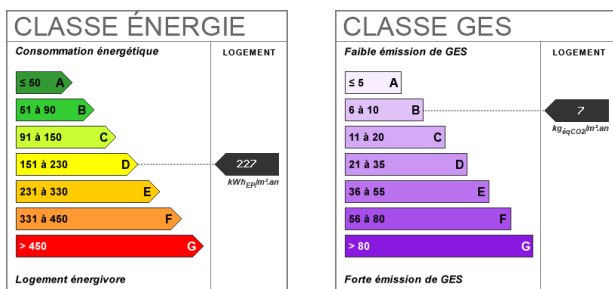

## Fiche technique du bien

Diagnostic Energétique

Oui

Conso Energ

227 kWh/m<sup>2</sup> par an

## Bilan énergétique